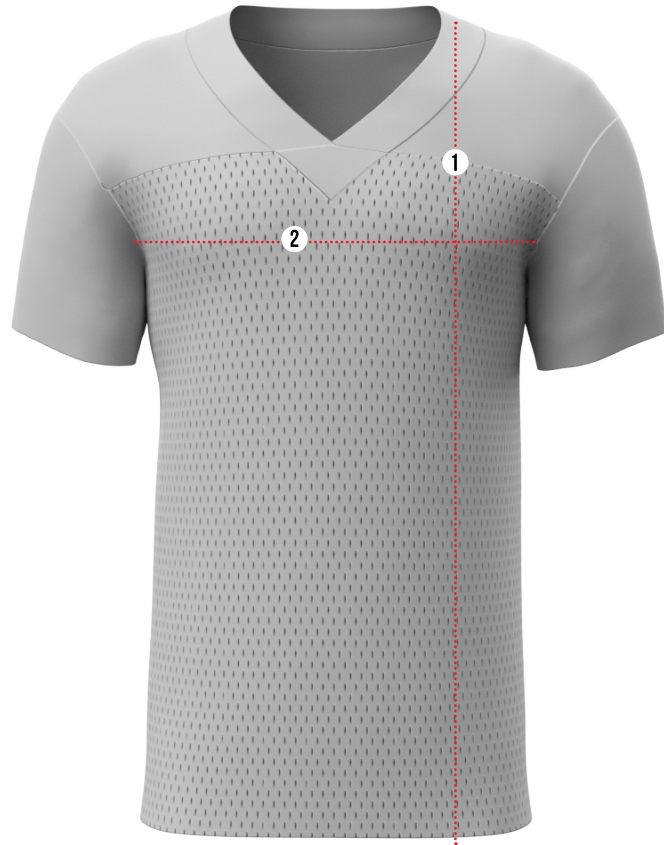

SIZING

JERSEY SIZING

SIZE	CHEST WIDTH	BODY LENGTH
	INCHES	INCHES
YS	17	25
YM	18	26
YL	19	27
YXL	20	28
S	21	29
M	22	30
L	23	31
XL	24	32
2XL	25	33
3XL	26	34
4XL	27	35

- ❶ BODY LENGTH
- ❷ CHEST WIDTH